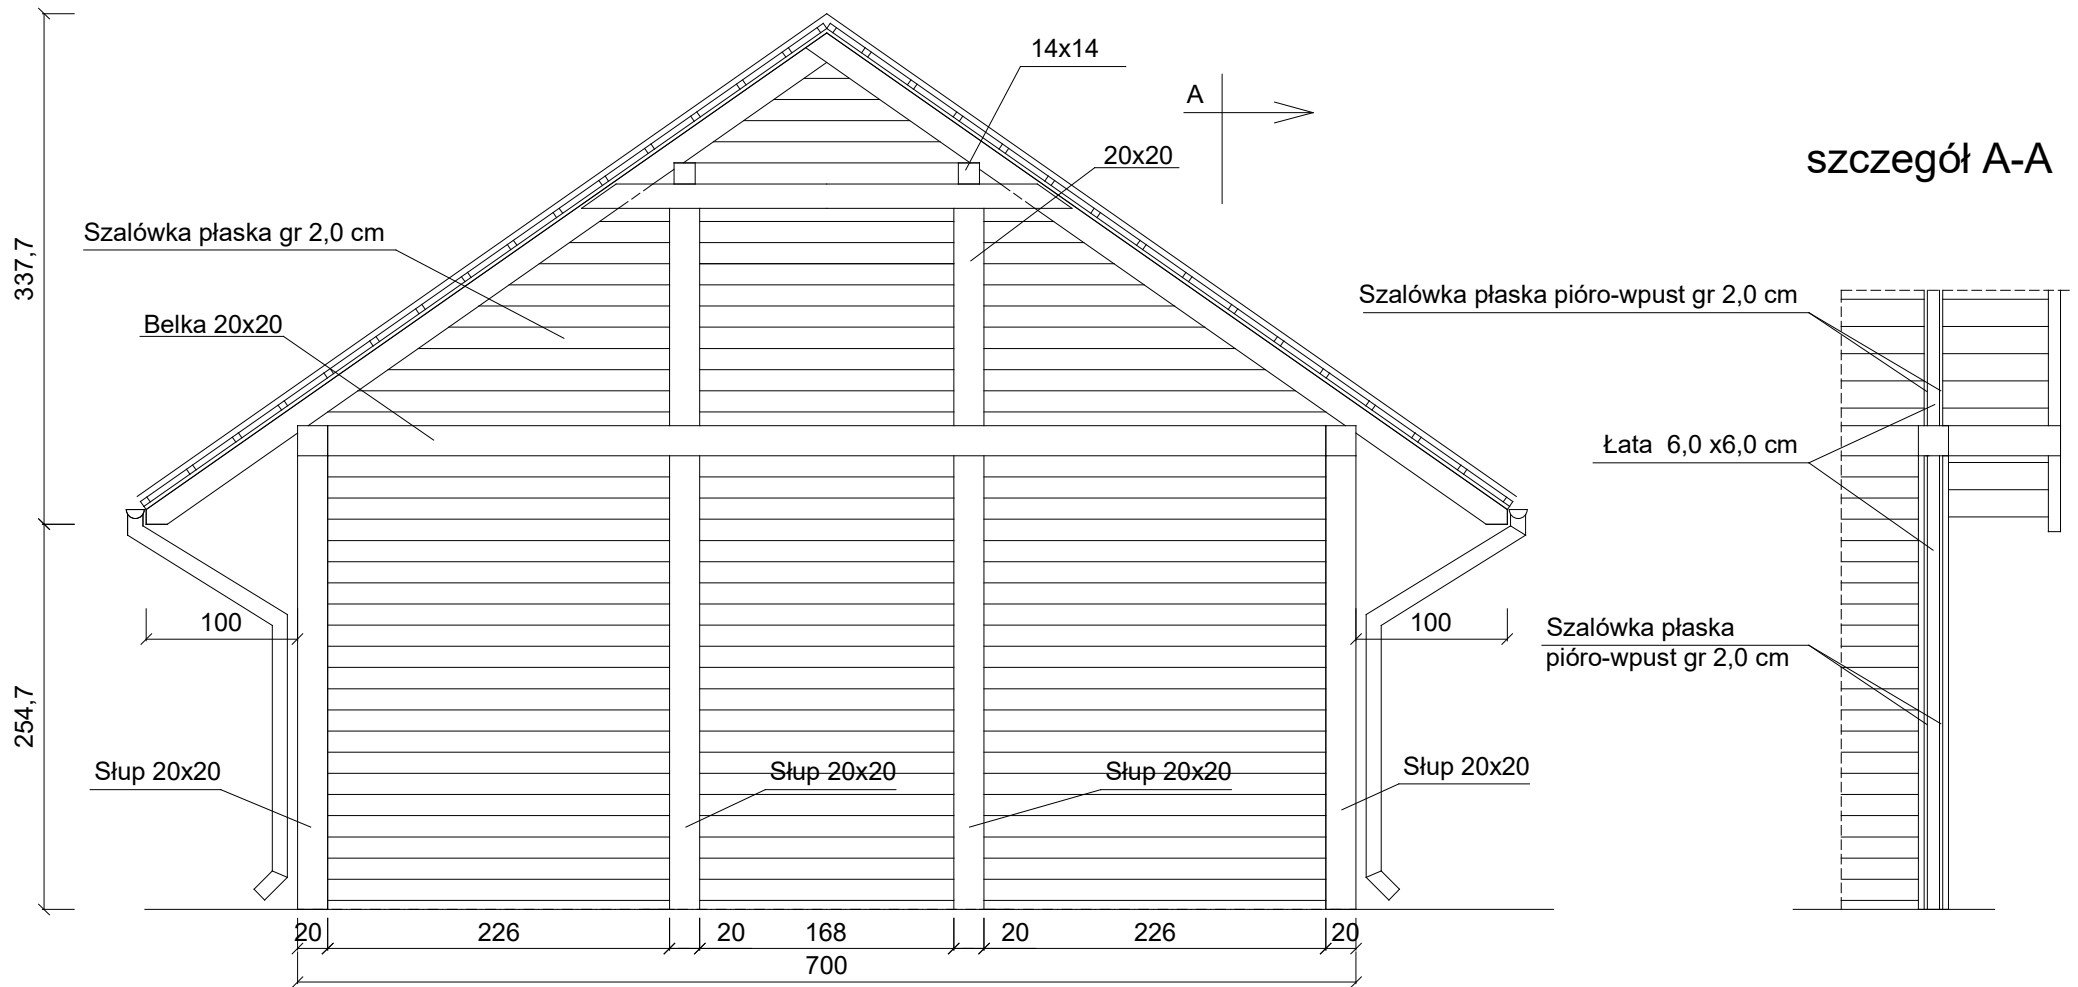

# Elewacja tylna

Inwestor	Gmina Zbuczyn, ul. Jana Pawła II 1, 08-106 Zbuczyn
Temat	Kształtowanie przestrzeni publicznej w miejscowości Dziewule - altana drewniana
Nazwa rysunku	Elewacja tylna
Skala	1:50